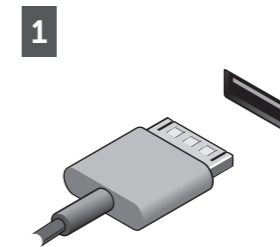

Reproduction of these materials in any manner whatsoever without the written permission of Dell Inc. is strictly forbidden.

Informasi di dalam dokumen ini dapat diubah tanpa pemberitahuan sebelumnya.

© 2011 Dell Inc. Semua hak dilindungi undang-undang.

Dilarang keras memperbanyak material ini dalam cara apa pun tanpa izin tertulis dari Dell Inc.

Regulatory Model Model Pengatur	T02G
Regulatory Type Jenis Pengatur	T02G001

Pemasangan Cepat

⚠ PERINGATAN: Sebelum memulai prosedur di bagian ini, baca informasi keselamatan yang menyertai komputer Anda. Untuk informasi tambahan mengenai praktik terbaik, kunjungi www.dell.com/regulatory_compliance.

⚠ PERINGATAN: Adaptor AC dapat digunakan dengan outlet listrik di seluruh dunia. Namun, konektor daya dan soket ekstensi berbeda-beda di setiap negara. Menggunakan kabel yang tidak kompatibel atau menyambungkan kabel ke soket ekstensi atau outlet listrik secara salah dapat menyebabkan kebakaran atau kerusakan peralatan.

⚠ PERHATIAN: Jika Anda melepas kabel adaptor AC dari komputer, pegang konektornya, jangan kabelnya saja, dan tarik kuat namun secara perlahan untuk mencegah kerusakan pada kabel. Jika Anda menggulung kabel adaptor AC, pastikan Anda mengikuti sudut konektor di adaptor AC tersebut untuk mencegah kerusakan kabel.

📌 CATATAN: Beberapa perlengkapan kemungkinan tidak tersedia jika Anda belum mememesannya.

Connect the AC adapter to the AC adapter connector on the computer and to the electrical outlet.

Sambungkan adaptor AC ke konektor adaptor AC di komputer dan ke outlet listrik.